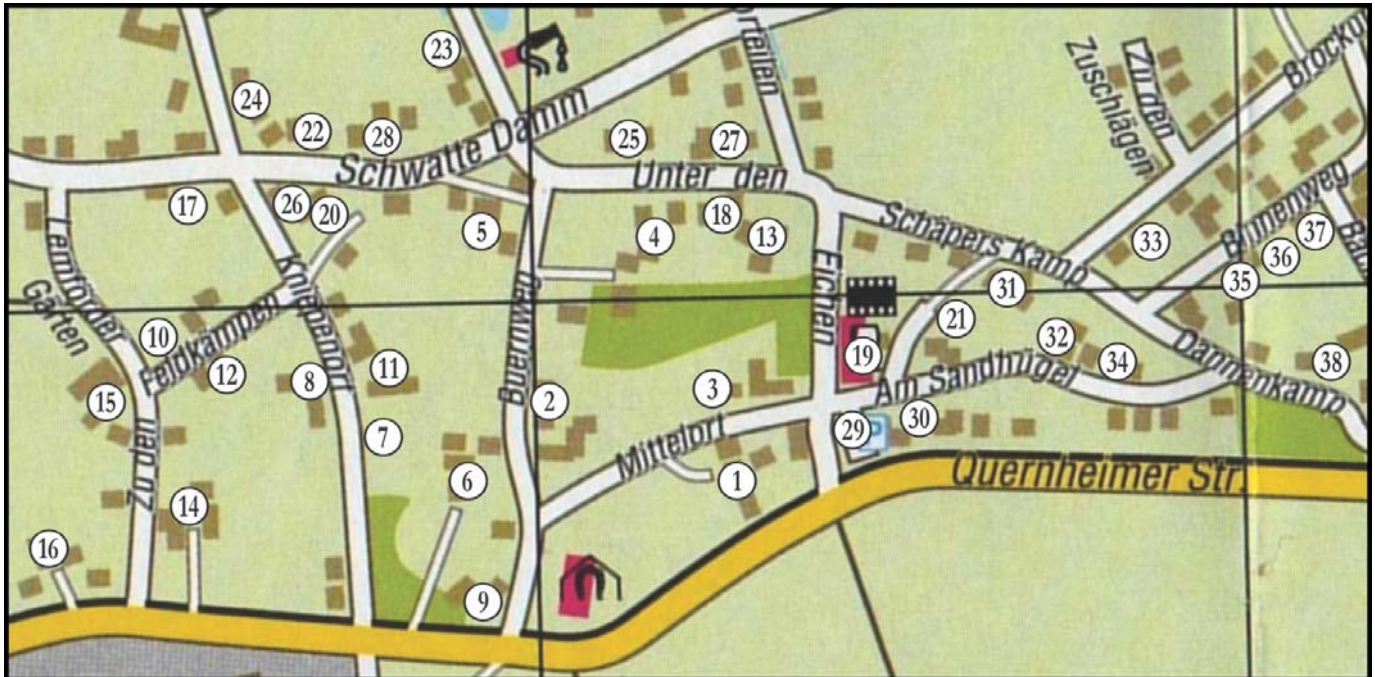

Quernheim

Farmsteads in 1852

Plotted on a Modern Map

Farm Holders

1 Schwake	14 Krämer	27 Kohring
2 Buck	15 Nüssmann	28 Dinkelmann
3 Grooscors	16 Kreienbrock	29 Hoffschneider
4 Buck	17 Müdeking	30 Sander
5 Nobbe	18 Priesmeyer	31 Müller
6 Meyer	19 Buck	32 Wiegmann
7 Dierking	20 Backmeyer	33 Dierking
8 Angelbeck	21 Buck	34 Reue
9 Ortman	22 Schmidt	35 Köhler
10 Westenberg	23 Hegemeyer	36 Lessmann
11 Backmeyer	24 Wehmeyer	37 Kröger
12 Reue	25 Meyer	38 Dinkelmann
13 Schäfer	26 Wiegmann	

Sources:

1852 census of Quernheim

“Karte von der Quernheimer Feldmark . . . aufgenommen im Jahre 1851”

Modern map of Quernheim, KV Hans Tacke, undated