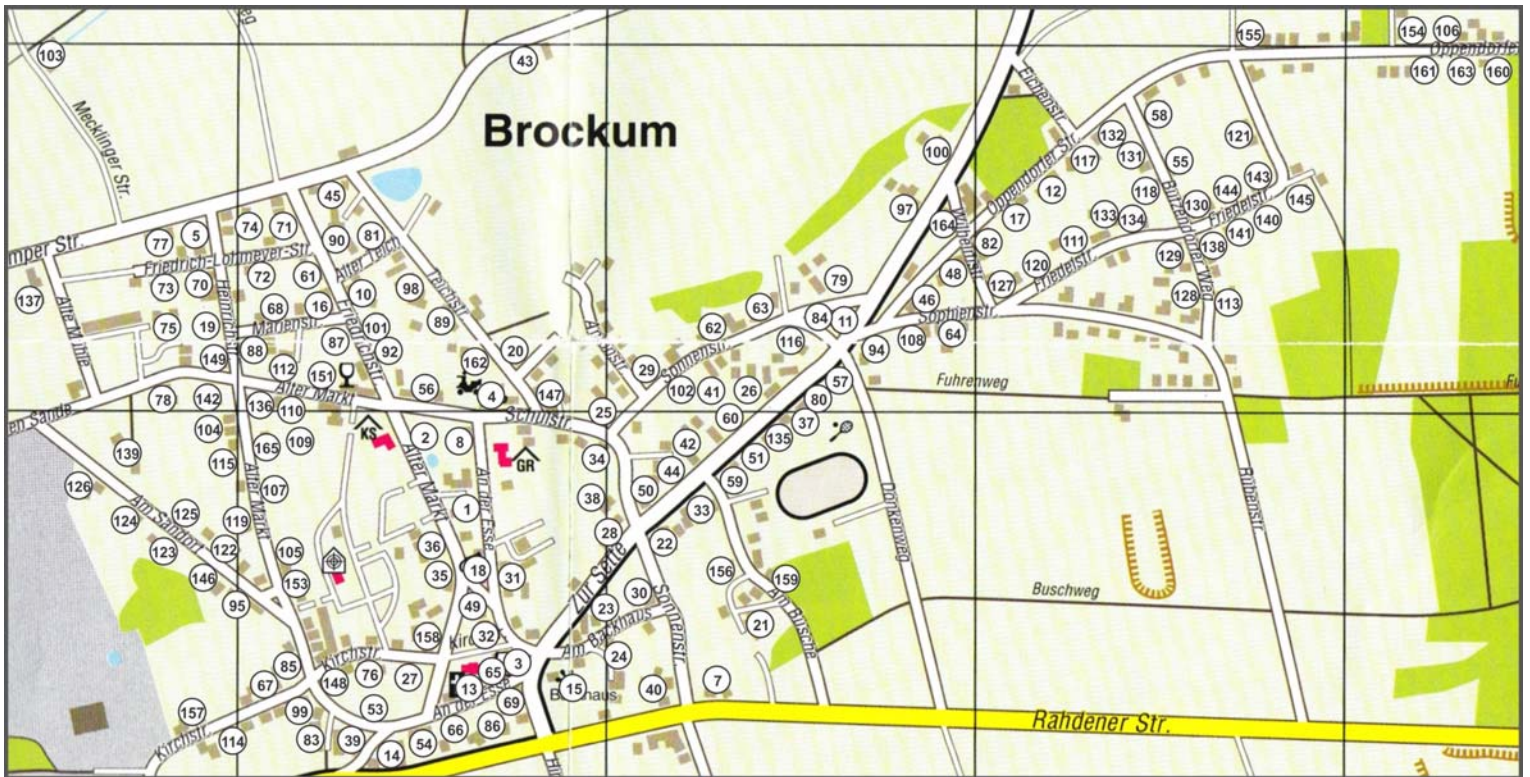

# Brockum

Farmsteads in 1852

Plotted on a Modern Map

## Householders

1 Mügge	30 Piper	59 Benker	88 Koopmann	117 Höffelmeyer	146 Geltmeyer
2 Goyert	31 Kammeyer	60 Becker	89 Dreyer	118 Wellmann	147 Striethorst
3 Koch	32 Linnemann	61 Klanke	90 Wellmann	119 Gerdorn	148 Höffelmeyer
4 Lammert	33 Fenker	62 Strangmeyer	91 Röhling *	120 Fahrenhorst	149 Hohlt
5 Striethorst	34 Striethorst	63 Lampe	92 Gräber	121 Kettler	150 Seinke *
6 Pohlmeier *	35 Frerking	64 Striethorst	93 Schnittker *	122 Holle	151 Fehler
7 Krohne	36 Bick	65 Hodde	94 Schmale	123 Lösche	152 Haar *
8 Gräber	37 Riggert	66 Höffelmeyer	95 Fenne	124 Sander	153 Lammert
9 Bick *	38 Hohlt	67 Struckmeyer	96 Linnemann *	125 Dinkelmann	154 Kuhlmann
10 Lessmann	39 Weber	68 Kramer	97 Fenker	126 Winkelmann	155 Reinke
11 Bultmeyer	40 Wendt	69 Meyer	98 Eikholt	127 Kuhlmann	156 Schmutte
12 Uhte	41 Knüppel	70 Lessmann	99 Meyer	128 Stiening	157 Kuhlmann
13 Weghorst	42 Bunger	71 Klatte	100 Fenker	129 Haar	158 Schröder
14 Lohmeyer	43 Dettmer	72 Hartker	101 Lampe	130 Ellermann	159 Lampe
15 Ehlert	44 Lüdeker	73 Bick	102 Hanker	131 Seeker	160 Kuhlmann
16 Weghorst	45 Lubker	74 Wulf	103 Kuhlmann	132 Holle	161 Seeker
17 Kettler	46 Borchert	75 Vogt	104 Holle	133 Ellermann	162 Stendel
18 Niemann	47 Rethmeyer *	76 Abeler	105 Räber	134 Rache	163 Logemann
19 Fenne	48 Rüter	77 Ehlert	106 Stratemeyer	135 Kettler	164 Schloke
20 Fenne	49 Schröder	78 Priesmeyer	107 Jacob	136 Klanke	165 Kühne
21 Rensmeyer	50 Fehler	79 Lammert	108 Mügge	137 Schreiner	
22 Lampe	51 Schloke	80 Kotzebur	109 Striethorst	138 Hofschneider	
23 Piper	52 Knüppel *	81 Dreyer	110 Gräber	139 Schröder	
24 Schwake	53 Ellermann	82 Wiegmann	111 Racke	140 Pöttker	
25 Fehler	54 Hofschneider	83 Engelke	112 Eikholt	141 Fehler	
26 Meyer	55 Lammert	84 Fehler	113 Wendt	142 Struckmeyer	
27 Frerking	56 Kunter	85 Zahn	114 Wessel	143 Rüter	
28 Treddemeyer	57 Schmutte	86 Müller	115 Masch	144 Ode	
29 Thölke	58 Fahrenhorst	87 Schmutte	116 Bergmann	145 Hassebrock	

\* Not located on map